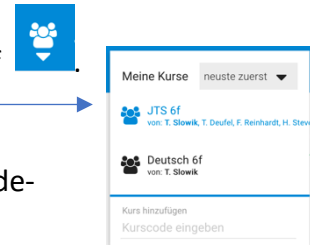

Liebe Eltern und Erziehungsberechtigte,
mit diesem Schreiben erhalten Sie eine Übersicht über die wichtigsten Bausteine des Homeschoolings an der Johanna-Tesch-Schule.

1) LearningView

- Die Schüler*innen erhalten ihre Aufgaben über **www.Learning View.org**
- Hier haben Sie auch die Möglichkeit Fragen zu stellen und Ihre Aufgaben zur Korrektur abzugeben.
- Die Schüler*innen müssen **täglich in LearningView schauen**, da es hier auch alle Informationen zu den Videosprechstunden und Anrufen gibt.

- **Wichtig:** Um alle Inhalte zu sehen, klicken Sie oben rechts auf . Von hier aus können Sie alle Kurse (Fächer) sehen.
- Melden Sie sich bei der Klassenlehrkraft, wenn Sie die Anmelde-
daten nicht haben.